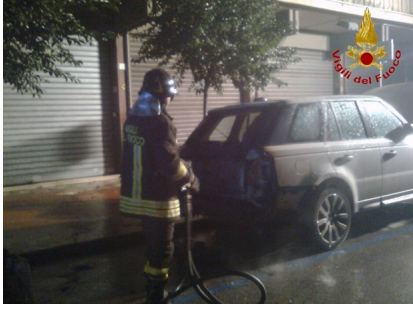

## Avellino, auto in fiamme all'alba in pieno centro

Scritto da Red.

Sabato 01 Dicembre 2012 08:43

---

AVELLINO – Auto in fiamme in pieno centro all'alba di oggi in corso Europa, all'incrocio con via Matteotti. Sul posto i vigili del fuoco di Avellino che hanno prima provveduto a spegnere l'incendio in cui, per cause in corso di accertamento, è rimasta coinvolta una Range Rover limitando i danni solo alla parte posteriore, poi a mettere in sicurezza la zona evitando il propagarsi del fuoco alle altre auto in sosta.