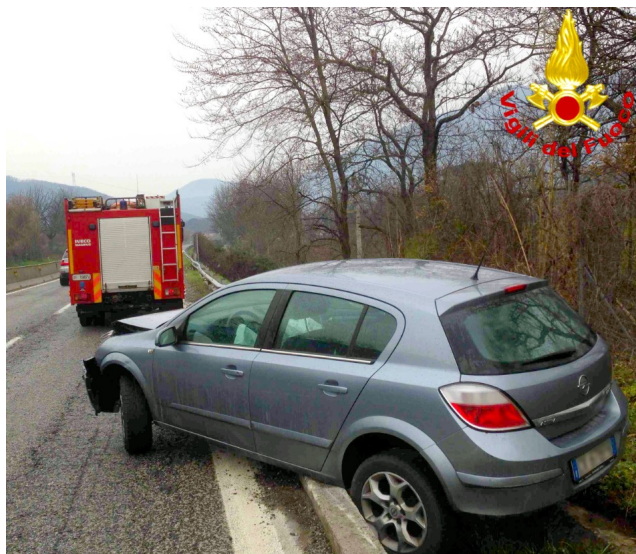

## Auto sbanda sulla superstrada Avellino-Salerno, in ospedale il conducente

Scritto da Red.

Giovedì 21 Febbraio 2013 20:38

---

MONTORO SUPERIORE – È finita fuori strada, probabilmente per il fondo reso viscido dalla pioggia, l'Opel Corsa di colore grigio metallizzato il cui conducente, dopo essere uscito da solo dall'abitacolo, è stato prima assistito dai sanitari del 118, poi ricoverato in ospedale. L'incidente si è verificato sulla superstrada Avellino-Salerno, direzione Salerno, nel tratto tra le uscite di Montoro Superiore e Montoro Inferiore. Sul posto una squadra dei vigili del fuoco di Avellino che provvedeva al recupero della vettura ed alla messa in sicurezza dell'area. Inevitabile qualche rallentamento nella circolazione del traffico.