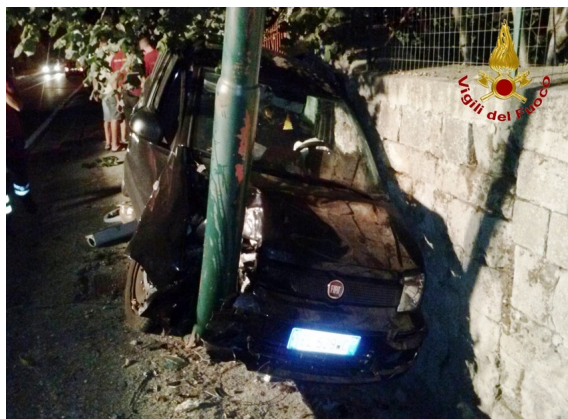

Auto sbanda e va a finire contro il palo della luce, in ospedale il conducente

Scritto da Red.

Martedì 06 Agosto 2013 08:05

MUGNANO DEL CARDINALE – Sbanda e va a finire contro un palo della pubblica illuminazione la Fiat Panda alla cui guida si trovava, ieri sera, un uomo che, nell’impatto, è rimasto ferito per cui si è reso necessario trasportarlo con un’ambulanza del 118 presso l’ospedale Moscati di Avellino. L’incidente si è verificato nei pressi del cimitero di Mugnano del Cardinale lungo la statale 7 bis che collega il centro irpino con il capoluogo. Sul posto sono intervenuti i vigili del fuoco di Avellino che hanno provveduto alla messa in sicurezza del veicolo rimasto incastrato tra il palo ed un muro di cinta.