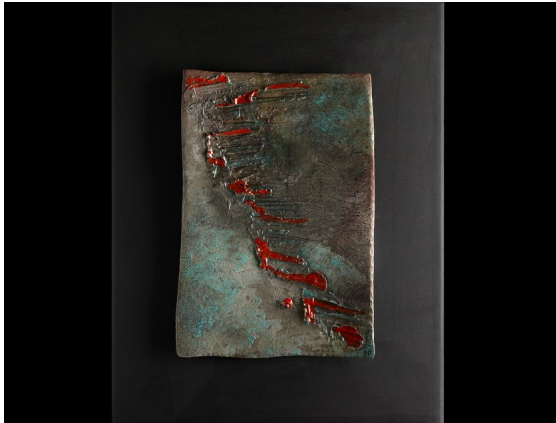

Le ceramiche di Piccoli in mostra al Gesualdo

Scritto da Red,
Giovedì 18 Luglio 2013 10:38

AVELLINO – Si inserisce nell'ambito del cartellone "Arte in scena 2013" la mostra delle ceramiche di Raffaele Piccoli che verrà inaugurata domani, alle 18.30, nel foyer del teatro Carlo Gesualdo e che rimarrà aperta fino al 31 agosto dal martedì al sabato dalle 10.00 alle 13.00 e dalle 17.00 alle 20.00. Oltre all'artista palermitano al vernissage sarà presente un rappresentante del Cda del Gesualdo e l'architetto Vincenzo Cristallo.

“Nella realizzazione delle sue opere, Raffaele Piccoli – si legge in un comunicato – ama sperimentare la resistenza dell'argilla tagliandola, aprendola, scomponendola e ricomponendola, generando lastre molto sottili, colpendo violentemente le forme per sondarne le estreme possibilità”.